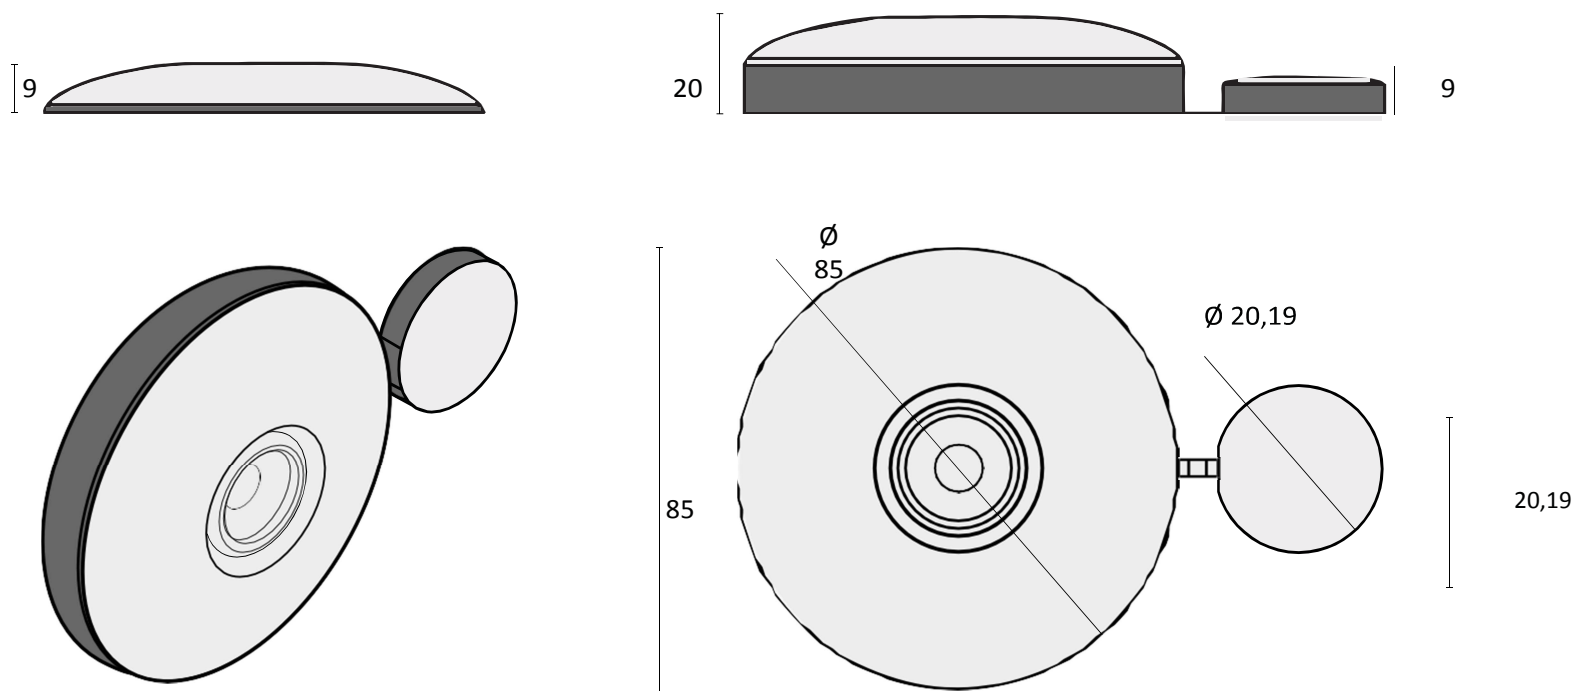

# MAKS

Fluo

Code 189690 - LSVGRAVEL PLOT LUMINEUX

**DEUX COULEURS :**  
 MAKS *flu* est  
 disponible en jaune  
 fluorescent et bleu  
 fluorescent (+Vis  
 TX307,5x212).  
 Carton de 200 pièces

20,19

## PLOTS DE MARQUAGE LUMINEUX

Le plot d'éclairage extérieur MAKS *flu* est une solution simple à tous vos problèmes d'éclairage extérieur! Ce plot en plastique de haute qualité est fabriqué avec un matériau fluorescent qui apporte une belle lueur de tout espace extérieur durant 12 heures. Il peut être utilisé le long des chemins, des allées gravillonnées, des allées engazonnées et des terrasses.