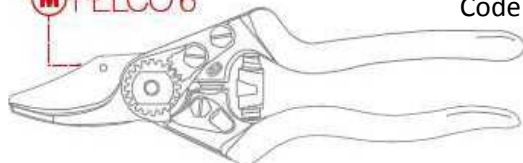

### Utilisation :

Pour tous types de travaux de taille, le sécateur Felco 14 est adapté dans les travaux de taille en arboriculture, paysagisme, viticulture, dans les pépinières et pour l'entretien des parcs et jardins.

### Gamme Felco :

Le sécateur FELCO 14 est situé avant le FELCO 6 :

**S** **Nouveauté**  
**FELCO 14**

**M** FELCO 6

Code 115384

**L** FELCO 8

Code 117427

#### Diamètre de coupe: 18mm